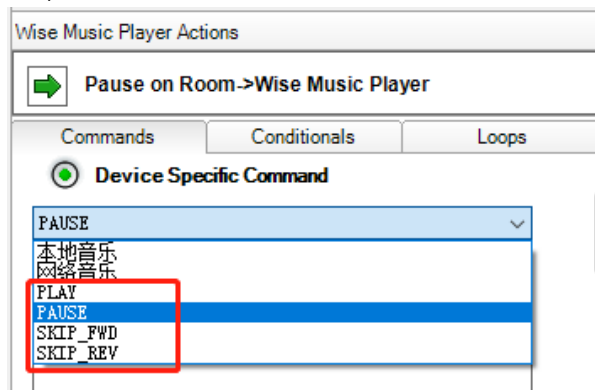

Control & Audio Video Connections				
Sinhel Music Player				
Name	Type	Connection	Input/Output	Connected To
Audio/Video Inputs				
<input checked="" type="checkbox"/> Digital Audio Client	Audio	DIGITAL_AUDIO_CLIENT	Input	Digital Media->Digital Audio
Audio/Video Outputs				
<input checked="" type="checkbox"/> Digital Audio	Audio	DIGITAL_AUDIO_SERVER	Output	Digital Media->Digital Audio
Room Control				
<input type="checkbox"/> Output Audio End-P...	RoomControl	AUDIO_SELECTION	Output	鑫洛背景音乐测试->Audio End-Point 2
<input type="checkbox"/> Output Audio End-P...	RoomControl	AUDIO_VOLUME	Output	鑫洛背景音乐测试->Video Volume 2

设置完成

设置完成后刷新，可以正常使用 APP 控制播放

自动化编程方法

触发事件

触发事件只有静音和声音改变事件

Composer Pro 3.2.1 / OS Management 3.1.3 - (Local)

File Driver Go Tools Help

触发控制

指定播放控制

基本控制

静音控制

Actions

Device Actions

- Wise Music Player
 - Device Variables
 - OUTPUT_MUTE**
 - OUTPUT_VOLUME_LEVEL
 - Wise Music Connections
 - AUDIO_OUTPUT_101_INPUT
 - OUTPUT_101_MUTE
 - OUTPUT_101_VOLUME_LEVEL