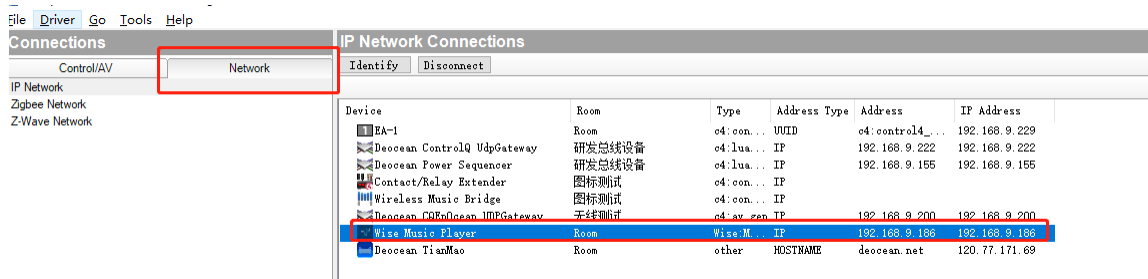

驱动设置

驱动连接音乐主机

在网络连接中输入背景音乐设备的 IP 地址即可（IP 地址获取方法在音乐设备上），入口在下图 2-1，输入方式如图 2-2

图 2-1

图 2-2

驱动授权

驱动需要授权后才能使用，授权需要当前 Control4 设备的主机 MAC 地址，授权成功后如下图

初始化歌曲列表

初始化歌曲有三个方法：

1. 驱动初始化会刷新一次歌曲（第一次刷新没有连接设备会获取不了本地歌曲），然后每间隔 24 小时刷新一次
2. 进入手机 Control4 app 界面会自动刷新歌曲列表
3. 点击 Action 界面里面的“重新获取歌曲列表”按钮

驱动连接

Digital Audio Client 和 Digital Audio 连个链接会自动连接到主机驱动 Digital Media 上，房间连接选哟手动拖到选哟的房间上，连接得房间能在 app 中看到该设备，并有声音控制界面