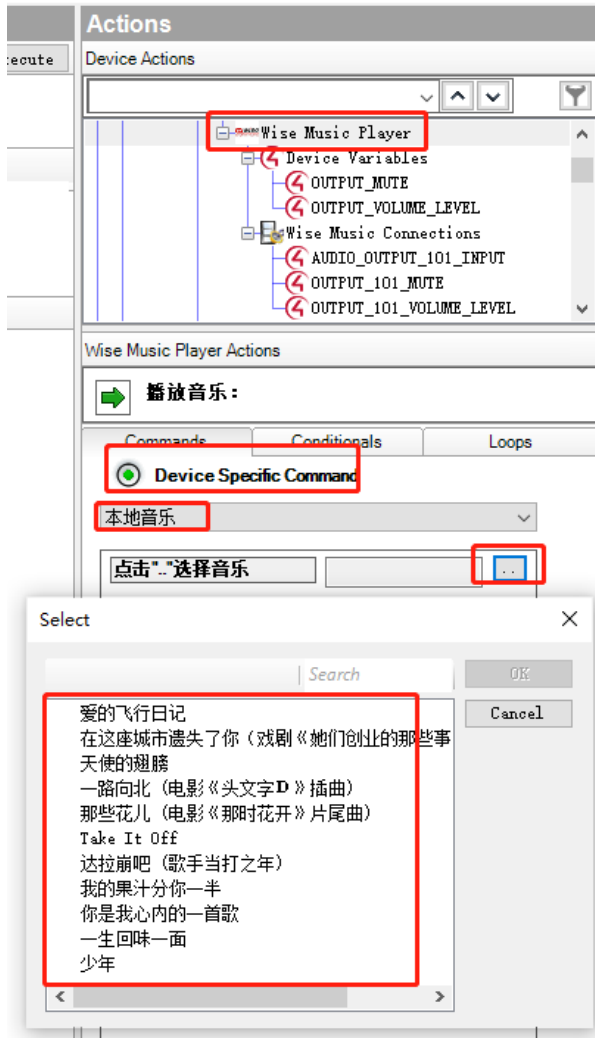

Control & Audio Video Connections				
Sinhel Music Player				
Name	Type	Connection	Input/Output	Connected To
Audio/Video Inputs				
<input checked="" type="checkbox"/> Digital Audio Client	Audio	DIGITAL_AUDIO_CLIENT	Input	Digital Media->Digital Audio
Audio/Video Outputs				
<input checked="" type="checkbox"/> Digital Audio	Audio	DIGITAL_AUDIO_SERVER	Output	Digital Media->Digital Audio
Room Control				
<input type="checkbox"/> Output Audio End-P...	RoomControl	AUDIO_SELECTION	Output	鑫洛背景音乐测试->Audio End-Point 2
<input type="checkbox"/> Output Audio End-P...	RoomControl	AUDIO_VOLUME	Output	鑫洛背景音乐测试->Video Volume 2

设置完成

设置完成后刷新，可以正常使用 APP 控制播放

自动化编程方法

触发事件

触发事件只有静音和声音改变事件

Composer Pro 3.2.1 / OS Management 3.1.3 - (Local)

File Driver Go Tools Help

触发控制

指定播放控制

基本控制

静音控制

Actions

Device Actions

- Wise Music Player
 - Device Variables
 - OUTPUT_MUTE**
 - OUTPUT_VOLUME_LEVEL
 - Wise Music Connections
 - AUDIO_OUTPUT_101_INPUT
 - OUTPUT_101_MUTE
 - OUTPUT_101_VOLUME_LEVEL