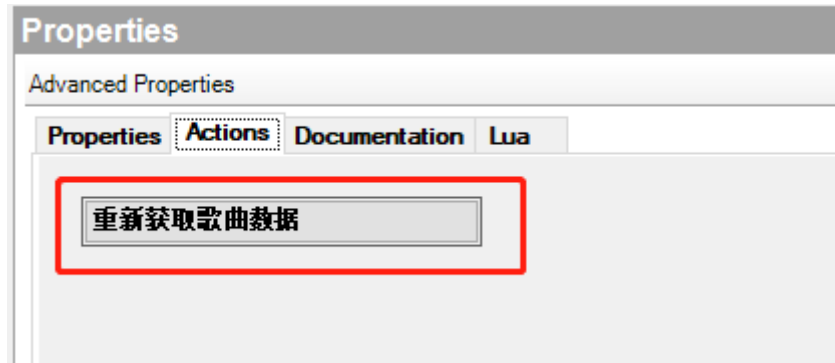

驱动连接

Digital Audio Client 和 Digital Audio 连个链接会自动连接到主机驱动 Digital Media 上，房间连接选哟手动拖到选哟的房间上，连接得房间能在 app 中看到该设备，并有声音控制界面

Control & Audio Video Connections				
Sinhel Music Player				
Name	Type	Connection	Input/Output	Connected To
Audio/Video Inputs				
☒ Digital Audio Client	Audio	DIGITAL_AUDIO_CLIENT	Input	Digital Media->Digital Audio
Audio/Video Outputs				
☒ Digital Audio	Audio	DIGITAL_AUDIO_SERVER	Output	Digital Media->Digital Audio
Room Control				
☐ Output Audio End-P...	RoomControl	AUDIO_SELECTION	Output	鑫洛背景音乐测试->Audio End-Point 2
☐ Output Audio End-P...	RoomControl	AUDIO_VOLUME	Output	鑫洛背景音乐测试->Video Volume 2

设置完成

设置完成后刷新，可以正常使用 APP 控制播放

自动化编程方法

触发事件

触发事件只有静音和声音改变事件