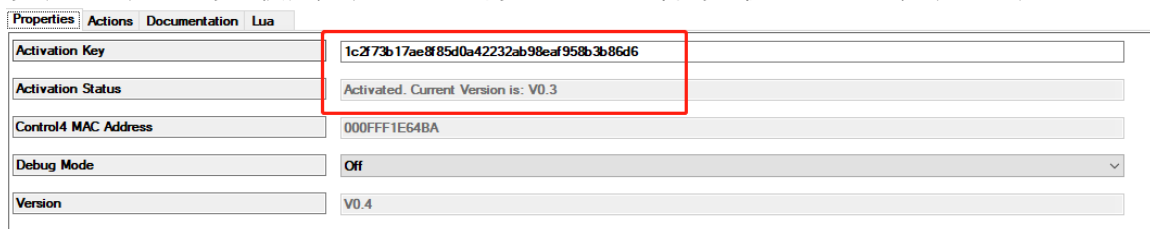

驱动设置

驱动连接音乐主机

在网络连接中输入背景音乐设备的 IP 地址即可（IP 地址获取方法在音乐设备上），入口在下图 2-1，输入方式如图 2-2

图 2-1

图 2-2

驱动授权

驱动需要授权后才能使用，授权需要当前 Control4 设备的主机 MAC 地址，授权成功后如下图

初始化歌曲列表

初始化歌曲有三个方法：

1. 驱动初始化会刷新一次歌曲（第一次刷新没有连接设备会获取不了本地歌曲），然后每间隔 24 小时刷新一次
2. 进入手机 Control4 app 界面会自动刷新歌曲列表
3. 点击 Action 界面里面的“重新获取歌曲列表”按钮

驱动连接

Digital Audio Client 和 Digital Audio 连个链接会自动连接到主机驱动 Digital Media 上，房间连接选哟手动拖到选哟的房间上，连接得房间能在 app 中看到该设备，并有声音控制界面