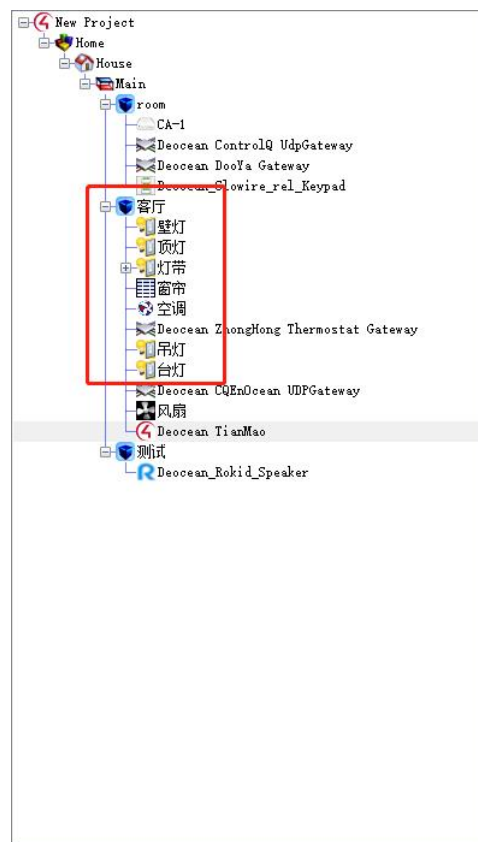

Debug Mode Print and Log

用户名

用户密码

Event Scenes ("1": "场景测试")

Control4 MAC Address 000FFF1E64BA

Version V1.1.2

驱动版本 1.1.2 后场景功能可用, 使用场景是在天猫 app 里面不能控制打开或关所有有开关, 因为场景在天猫 app 中属性试开关

3. 驱动联网, 在 IP 地址栏中填入 deocean.net (或者填入 120.77.171.69, 当前这个 IP 暂时不会变)。(1.1.2 版本后的驱动会自动连接服务器)

Connections

Control/AV Network

IP Network Connections

Identify Disconnect

Device	Room	Type	Address Type	Address	IP Address
CA-1	room	c4:control4_cal	UUID	c4:control4_...	192.168.9.65
Deocean DoorA Gateway	room	c4_lua_gen	IP	192.168.9.201	192.168.9.201
Deocean ControlQ UdpGateway	room	c4_lua_gen	IP	192.168.9.222	192.168.9.222
Deocean Zhongkong Thermostat Gateway	客厅	c4_lua_gen	IP	192.168.9.251	192.168.9.251
Deocean CQZdeOcean UDPGateway	客厅	c4_av_gen	IP	192.168.9.221	192.168.9.221
Deocean TiMao	客厅	other	HOSTNAME	deocean.net	120.77.171.69

下图红框中是连接上的效果

设备更新到天猫精灵

驱动授权成功，并填入用户名和密码后，点击更新设备，设备则会同步到天猫精灵的 app 上，就可以被天猫精灵控制了。

下图为 C4 主机中的设备，现在只支持灯、窗帘、空调

下图为天猫精灵 app 中的设备，房间名和设备名都按照 C4 中的实际上报，显示对应了则设备更新成功，不对应则表示更新失败，可能是用户名密码填写错误，或者驱动没有连上服务器。

注意事项

设备上报到天猫精灵后需要修改设备位置和设备别名(如果命名刚好在位置和别名中有就不用改了), 这样在语音控制时才能识别。因为天猫精灵不支持自定义别名。