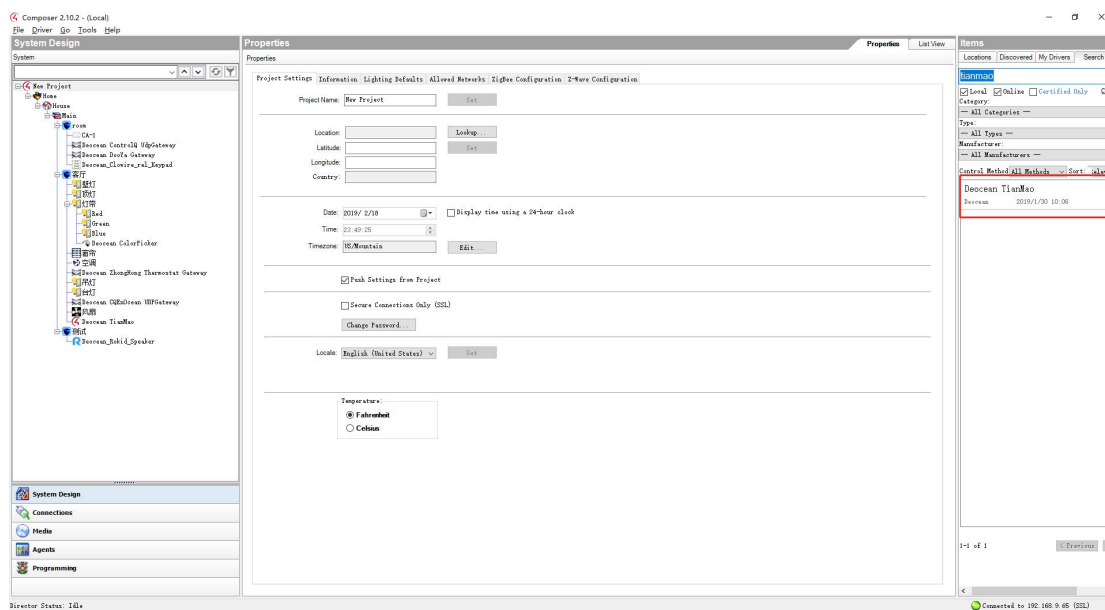

4. 点击账户绑定，进入注册页面，注册账户，注册的账户名和密码请牢记，驱动需要使用

5. 点击授权，授权成功后则完成技能绑(账户注册后先不要授权，确保设备更新后再授权)

驱动安装

1. 在 search 页签中搜索 tianmao, 双击安装入下图的驱动

2. 给驱动授权和填入用户名密码，驱动授权需要联系我司驱动售后。用户名密码则是填入您在天猫精灵中注册的用户名和密码。

Properties

Properties

Button Settings

Name 场景测试

场景测试	7	13	19
2	8	14	20
3	9	15	21
4	10	16	22
5	11	17	23
6	12	18	24

Advanced Properties

Properties Actions Documentation Lua

Activation Key 7a91bcfff1e1e1fb055ca5211cabb4d6386832f

Activation Status Activated. Current Version is: V1.1.2

Debug Mode Print and Log

用户名

用户密码

Event Scenes ("1": "场景测试")

Control4 MAC Address 000FFF1E64BA

Version V1.1.2

驱动版本 1.1.2 后场景功能可用, 使用场景是在天猫 app 里面不能控制打开或关所有有开关, 因为场景在天猫 app 中属性试开关

3. 驱动联网, 在 IP 地址栏中填入 deocean.net (或者填入 120.77.171.69, 当前这个 IP 暂时不会变)。(1.1.2 版本后的驱动会自动连接服务器)