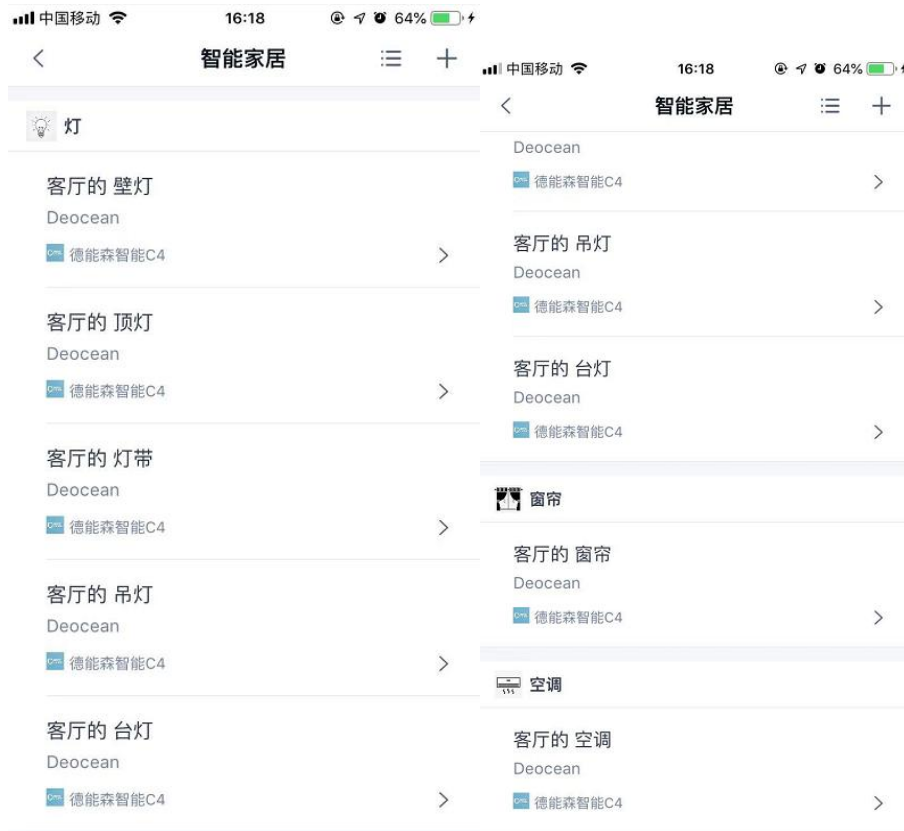

Debug Mode Print and Log

用户名

用户密码

Event Scenes ("1": "场景测试")

Control4 MAC Address 000FFF1E64BA

Version V1.1.2

驱动版本 1.1.2 后场景功能可用, 使用场景是在天猫 app 里面不能控制打开或关所有有开关, 因为场景在天猫 app 中属性试开关

3. 驱动联网, 在 IP 地址栏中填入 deocean.net (或者填入 120.77.171.69, 当前这个 IP 暂时不会变)。(1.1.2 版本后的驱动会自动连接服务器)

Connections

Control/AV Network

IP Network Connections

Identify Disconnect

Device	Room	Type	Address Type	Address	IP Address
CA-1	room	c4:control4_cal	UUID	c4:control4_...	192.168.9.65
Deocean DoorA Gateway	room	c4_lua_gen	IP	192.168.9.201	192.168.9.201
Deocean ControlQ UdpGateway	room	c4_lua_gen	IP	192.168.9.222	192.168.9.222
Deocean Zhongkong Thermostat Gateway	客厅	c4_lua_gen	IP	192.168.9.251	192.168.9.251
Deocean CQZdeOcean UDPGateway	客厅	c4_av_gen	IP	192.168.9.221	192.168.9.221
Deocean TiMao	客厅	other	HOSTNAME	deocean.net	120.77.171.69

下图红框中是连接上的效果

设备更新到天猫精灵

驱动授权成功，并填入用户名和密码后，点击更新设备，设备则会同步到天猫精灵的 app 上，就可以被天猫精灵控制了。

下图为 C4 主机中的设备，现在只支持灯、窗帘、空调

下图为天猫精灵 app 中的设备，房间名和设备名都按照 C4 中的实际上报，显示对应了则设备更新成功，不对应则表示更新失败，可能是用户名密码填写错误，或者驱动没有连上服务器。

注意事项

设备上报到天猫精灵后需要修改设备位置和设备别名(如果命名刚好在位置和别名中有就不用改了), 这样在语音控制时才能识别。因为天猫精灵不支持自定义别名。