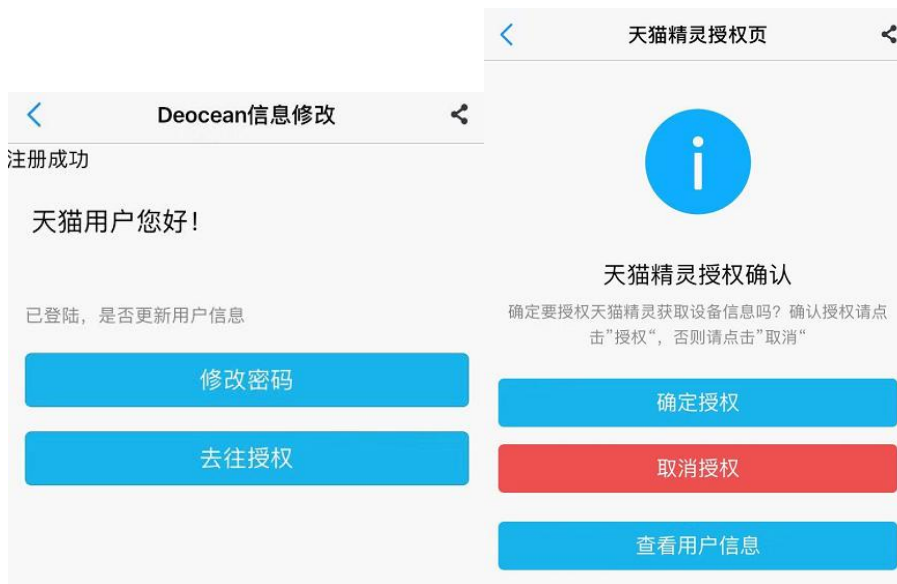

天猫精灵驱动说明书

支持的设备

1. 天猫精灵设备：
天猫精灵魔盒、天猫精灵 X1、曲奇、方糖
2. C4 受控设备：
大部分灯光驱动、窗帘、空调。
后期将会添加传感器和场景。

用户注册

1. 手机下载天猫精灵的 app,进入 app
2. 在技能页面搜索“德能森智能 C4”出现如下图的技能

3. 点击技能, 进入技能页面

您可以这样说

技能介绍

4. 点击账户绑定，进入注册页面，注册账户，注册的账户名和密码请牢记，驱动需要使用

5. 点击授权，授权成功后则完成技能绑(账户注册后先不要授权，确保设备更新后再授权)

驱动安装

1. 在 search 页签中搜索 tianmao, 双击安装入下图的驱动

2. 给驱动授权和填入用户名密码，驱动授权需要联系我司驱动售后。用户名密码则是填入您在天猫精灵中注册的用户名和密码。

Properties

Properties