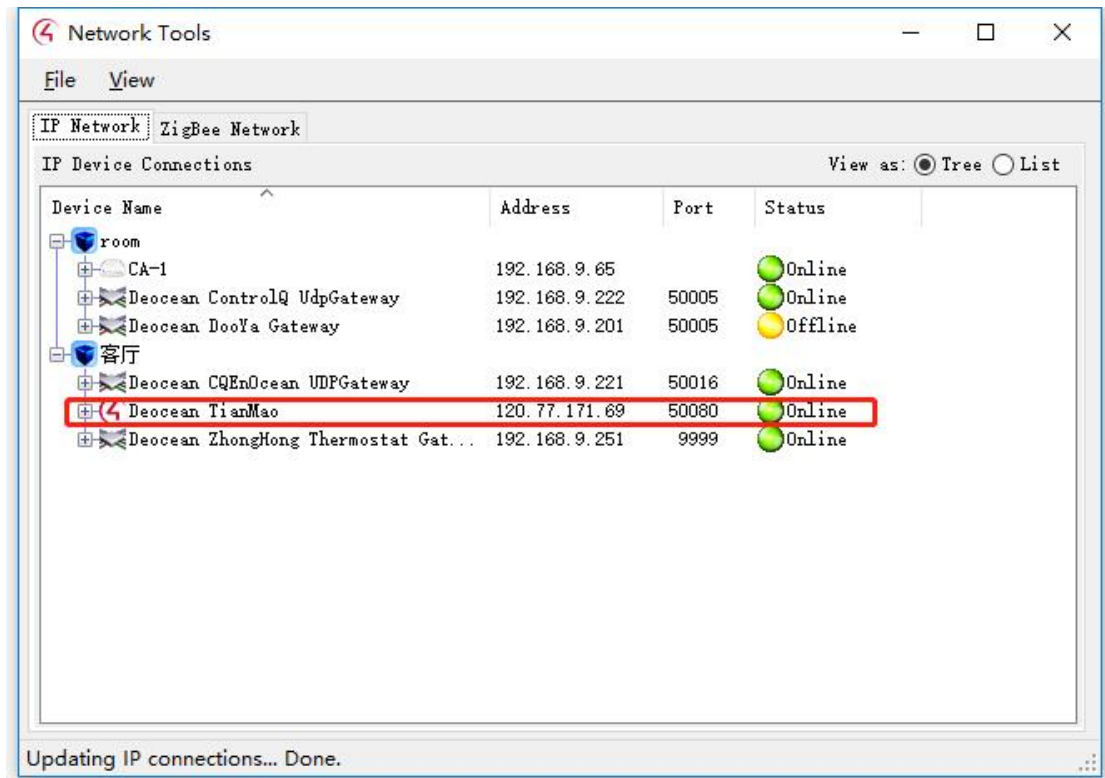

Debug Mode Print and Log

用户名

用户密码

Event Scenes ("1": "场景测试")

Control4 MAC Address 000FFF1E64BA

Version V1.1.2

驱动版本 1.1.2 后场景功能可用, 使用场景是在天猫 app 里面不能控制打开或关所有有开关, 因为场景在天猫 app 中属性试开关

3. 驱动联网, 在 IP 地址栏中填入 deocean.net (或者填入 120.77.171.69, 当前这个 IP 暂时不会变)。(1.1.2 版本后的驱动会自动连接服务器)

Connections

Control/AV Network

IP Network Connections

Identify Disconnect

Device	Room	Type	Address Type	Address	IP Address
CA-1	room	c4:control4_cal	UUID	c4:control4_...	192.168.9.65
Deocean DoorA Gateway	room	c4_lua_gen	IP	192.168.9.201	192.168.9.201
Deocean ControlQ UdpGateway	room	c4_lua_gen	IP	192.168.9.222	192.168.9.222
Deocean Zhongkong Thermostat Gateway	客厅	c4_lua_gen	IP	192.168.9.251	192.168.9.251
Deocean CQZdeOcean UDPGateway	客厅	c4_av_gen	IP	192.168.9.221	192.168.9.221
Deocean TiMao	客厅	other	HOSTNAME	deocean.net	120.77.171.69

下图红框中是连接上的效果

设备更新到天猫精灵

驱动授权成功，并填入用户名和密码后，点击更新设备，设备则会同步到天猫精灵的 app 上，就可以被天猫精灵控制了。

下图为 C4 主机中的设备，现在只支持灯、窗帘、空调

下图为天猫精灵 app 中的设备，房间名和设备名都按照 C4 中的实际上报，显示对应了则设备更新成功，不对应则表示更新失败，可能是用户名密码填写错误，或者驱动没有连上服务器。

注意事项

设备上报到天猫精灵后需要修改设备位置和设备别名(如果命名刚好在位置和别名中有就不用改了), 这样在语音控制时才能识别。因为天猫精灵不支持自定义别名。