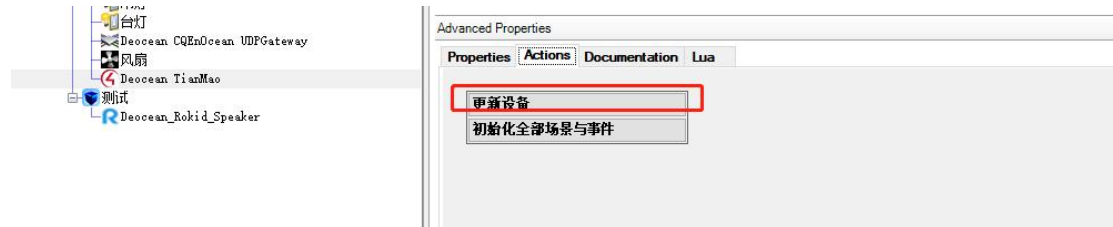

Debug Mode Print and Log

用户名

用户密码

Event Scenes ("1": "场景测试")

Control4 MAC Address 000FFF1E64BA

Version V1.1.2

驱动版本 1.1.2 后场景功能可用, 使用场景是在天猫 app 里面不能控制打开或关所有有开关, 因为场景在天猫 app 中属性试开关

3. 驱动联网, 在 IP 地址栏中填入 deocean.net (或者填入 120.77.171.69, 当前这个 IP 暂时不会变)。(1.1.2 版本后的驱动会自动连接服务器)

Connections

Control/AV Network

IP Network Connections

Identify Disconnect

Device	Room	Type	Address Type	Address	IP Address
CA-1	room	c4:control4_cal	UUID	c4:control4_...	192.168.9.65
Deocean DoorA Gateway	room	c4_lua_gen	IP	192.168.9.201	192.168.9.201
Deocean ControlQ UdpGateway	room	c4_lua_gen	IP	192.168.9.222	192.168.9.222
Deocean Zhongkong Thermostat Gateway	客厅	c4_lua_gen	IP	192.168.9.251	192.168.9.251
Deocean CQZdeOcean UDPGateway	客厅	c4_av_gen	IP	192.168.9.221	192.168.9.221
Deocean TiMao	客厅	other	HOSTNAME	deocean.net	120.77.171.69

下图红框中是连接上的效果

设备更新到天猫精灵

驱动授权成功，并填入用户名和密码后，点击更新设备，设备则会同步到天猫精灵的 app 上，就可以被天猫精灵控制了。

下图为 C4 主机中的设备，现在只支持灯、窗帘、空调

下图为天猫精灵 app 中的设备，房间名和设备名都按照 C4 中的实际上报，显示对应了则设备更新成功，不对应则表示更新失败，可能是用户名密码填写错误，或者驱动没有连上服务器。

注意事项

设备上报到天猫精灵后需要修改设备位置和设备别名(如果命名刚好在位置和别名中有就不用改了), 这样在语音控制时才能识别。因为天猫精灵不支持自定义别名。