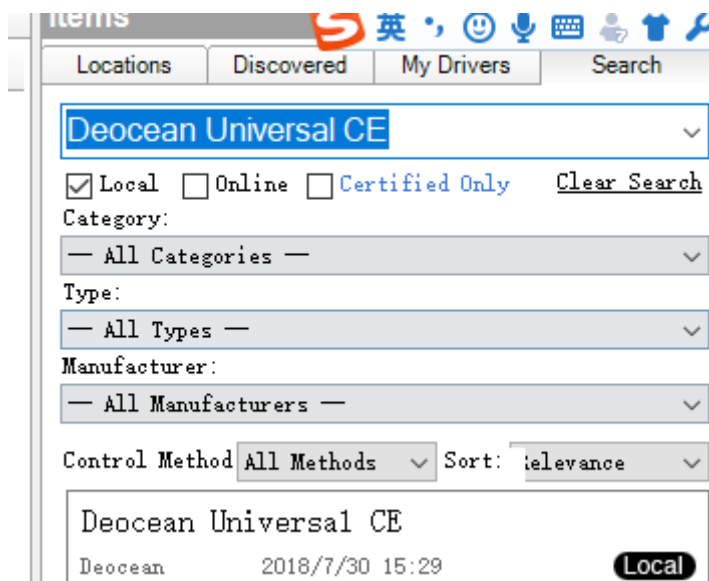

DEOCEAN_UniversalCE 驱动说明书

一、C4 主机型号支持说明

目前仅测试通过 CA1, EA1 型号 C4 主机，若有新型号主机需要测试，如果无法运行的型号主机需告知 DEOCEAN 作添加支持。

二、说明

该驱动是一些驱动的前置驱动，在一台 c4 主机中**仅需添加一个**。并且**添加以后需要重新启动 C4 主机**。

三、Composer 软件配置

1. 驱动查找及添加

在驱动库中，在搜索栏中输入 Deocean Universal CE，双击添加如下图驱动：